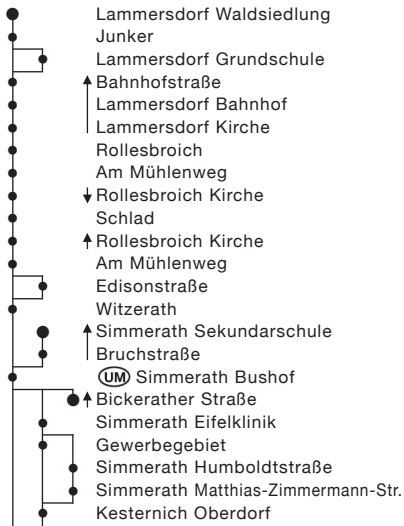

Haltestellen:

Haltestellen (Fortsetzung):

Haltestellen (Fortsetzung):

Beachten Sie bitte unsere Sonderfahrpläne an Heiligabend/Weihnachten, Silvester/Neujahr und Karneval.

Fahrplan gültig ab 9. Juni 2024

montags bis freitags

S = nur an Schultagen

F = nur in den Ferien

☀ = nur in der Sommersaison (von Karfreitag, 29. März 2024 bis Allerheiligen, 1. November 2024 sowie ab Karfreitag, 18. April 2025)

y = ab Einruhr weiter als Linie 63 nach Schleiden

a = zwischen Einruhr und Strauch Fahrweg über Abzw. Dedenborn (7.24 Uhr), Schöne Aussicht (7.26 Uhr) und Kesternich Unterdorf (7.30 Uhr)

r = Fahrt beginnt an der V-Wagen-Haltestelle Rurberg Seeufer (In den Brüchen)