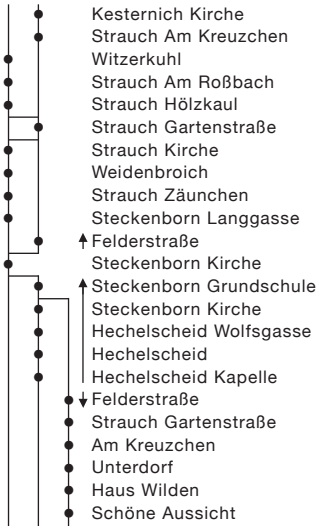

Haltestellen:

Haltestellen (Fortsetzung):

Haltestellen (Fortsetzung):

Beachten Sie bitte unsere Sonderfahrpläne an Heiligabend/Weihnachten, Silvester/Neujahr und Karneval.

Fahrplan gültig ab 9. Juni 2024

montags bis freitags

S = nur an Schultagen

F = nur in den Ferien

☀ = nur in der Sommersaison (von Karfreitag, 29. März 2024 bis Allerheiligen, 1. November 2024 sowie ab Karfreitag, 18. April 2025)

y = ab Einruhr weiter als Linie 63 nach Schleiden

a = zwischen Einruhr und Strauch Fahrweg über Abzw. Dedenborn (7.24 Uhr), Schöne Aussicht (7.26 Uhr) und Kesternich Unterdorf (7.30 Uhr)

r = Fahrt beginnt an der V-Wagen-Haltestelle Rurberg Seeufer (In den Brüchen)