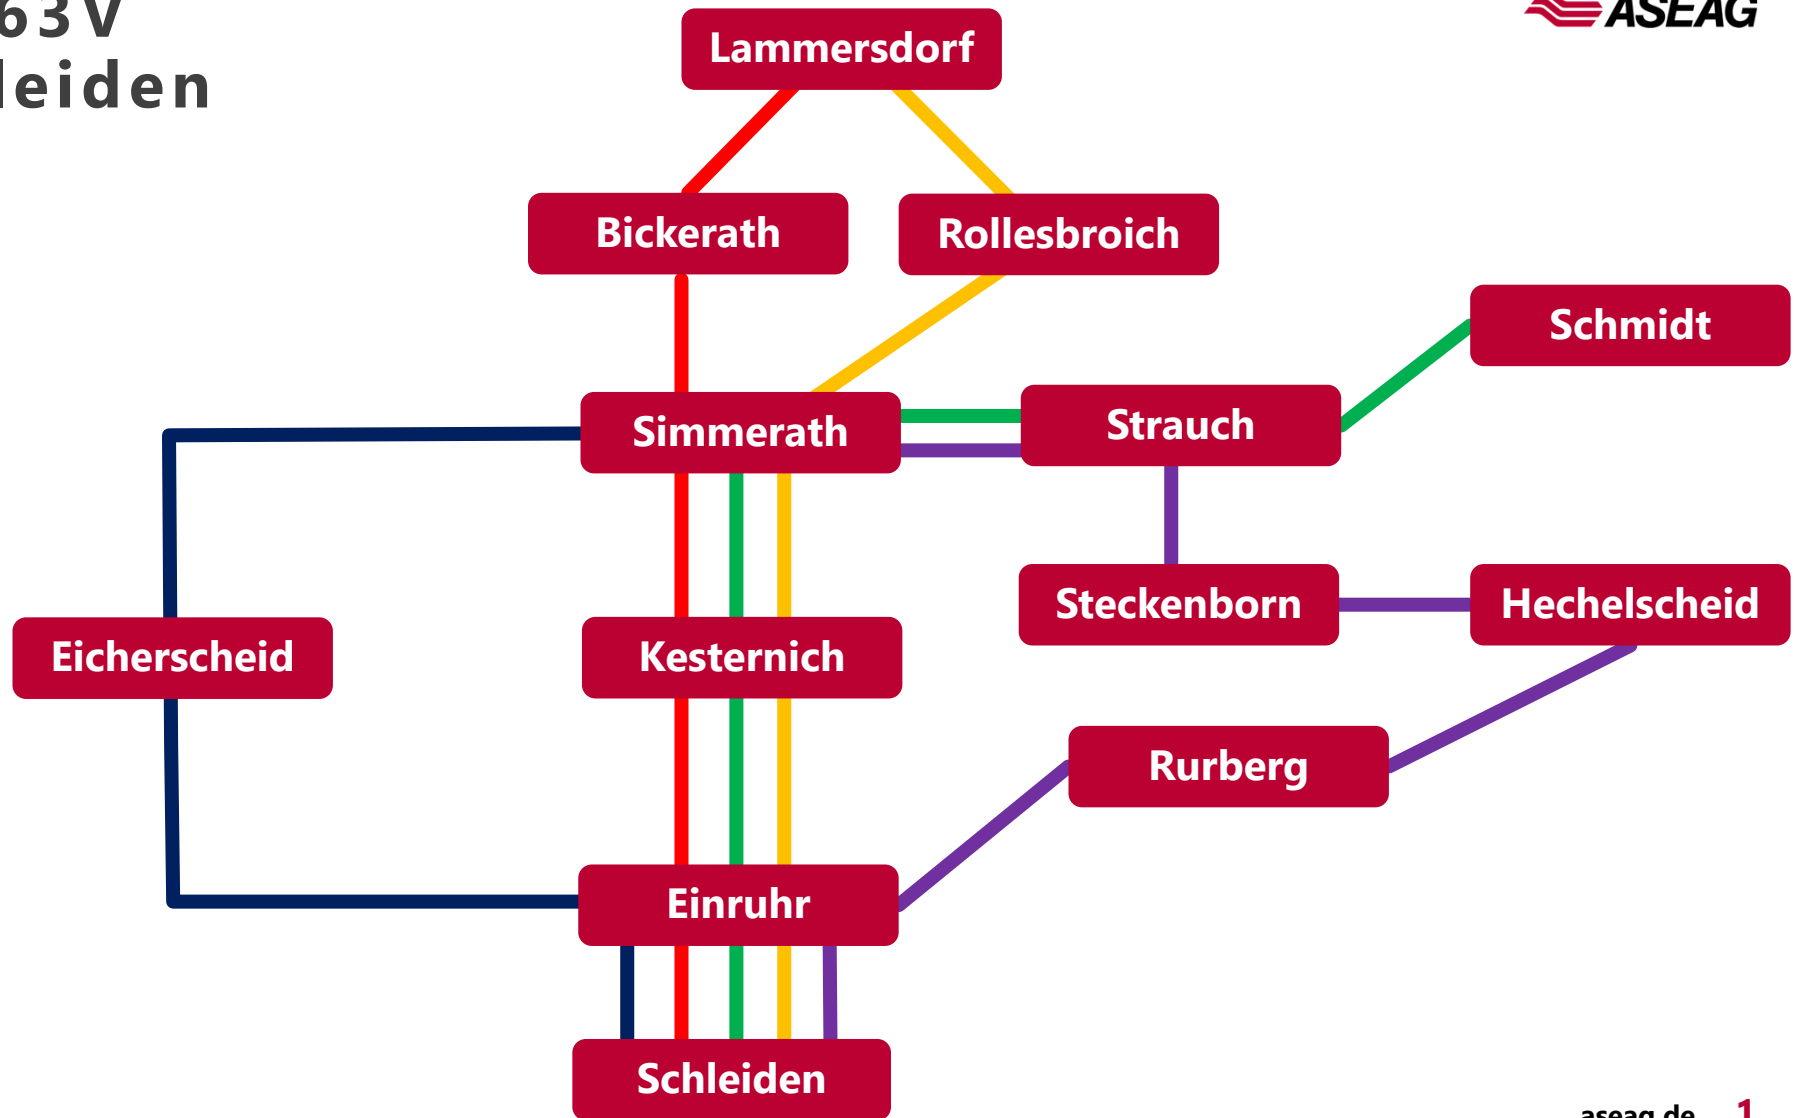

Linie 63/63V nach Schleiden morgens

Bestand

Linie 63/63V nach Schleiden morgens

Ab 07.08.2023